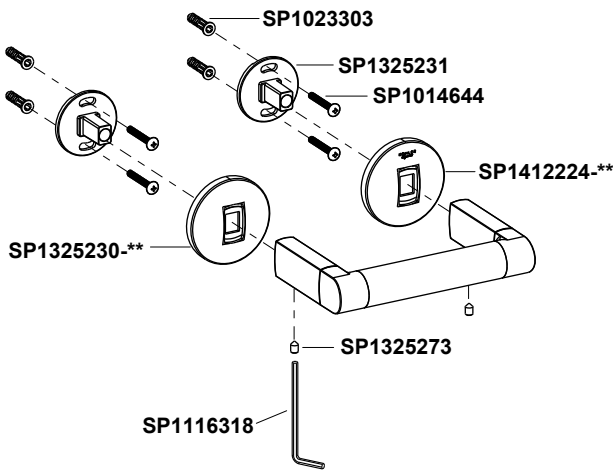

Model / รุ่น	Description / ชื่อผลิตภัณฑ์
K-78372T-**	Component 18" Towel Bar / ราวแขวนผ้าเดี่ยว 18" รุ่นคอมโพเนนท์
K-78373T-**	Component 24" Towel Bar / ราวแขวนผ้าเดี่ยว 24" รุ่นคอมโพเนนท์
K-78375T-**	Component 24" Double Towel Bar / ราวแขวนผ้าคู่ 24" รุ่นคอมโพเนนท์
K-78376T-**	Component 24" Double Tower Shelf / ชั้นตะแกรงพร้อมราวแขวน 24" รุ่นคอมโพเนนท์

\*\*Finish/color code must be specified when ordering

\*\*ระบุรหัสสีวัสดุเคลือบผิว/สีในการสั่งซื้อผลิตภัณฑ์

Model / รุ่น	Description / ชื่อผลิตภัณฑ์
K-78377T-**	Component Towel Arm / ขอบแขวนผ้าเช็ดตัว รุ่นคอมโพนেন্ট
K-78378T-**	Component Robe Hook / ขอบแขวนผ้า รุ่นคอมโพนেন্ট
K-78379T-**	Component Double Towel Arm / ขอบแขวนผ้าเช็ดตัวคู่ รุ่นคอมโพนেন্ট
K-78382T-**	Componet TP Holder / ที่ใส่กระดาษชำระ รุ่นคอมโพนেন্ট
K-78383T-**	Component Vertical TP Holder / ที่ใส่กระดาษชำระแนวตั้ง รุ่นคอมโพนেন্ট
K-78384T-**	Component Covered Double TP Holder / ที่ใส่กระดาษชำระแบบคู่มือมีฝาปิด รุ่นคอมโพนেন্ট