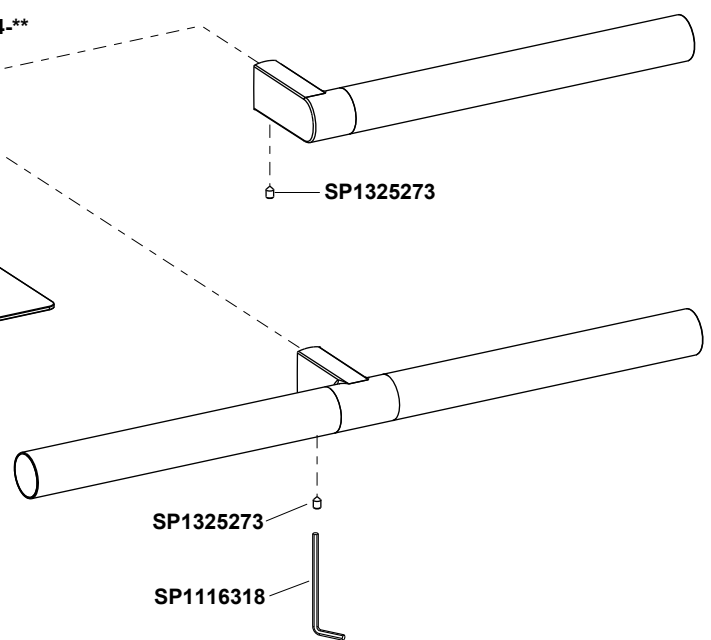

Model / รุ่น	Description / ชื่อผลิตภัณฑ์
K-78372T-**	Component 18" Towel Bar / ราวแขวนผ้าเดี่ยว 18" รุ่นคอมโพเนนท์
K-78373T-**	Component 24" Towel Bar / ราวแขวนผ้าเดี่ยว 24" รุ่นคอมโพเนนท์
K-78375T-**	Component 24" Double Towel Bar / ราวแขวนผ้าคู่ 24" รุ่นคอมโพเนนท์
K-78376T-**	Component 24" Double Tower Shelf / ชั้นตะแกรงพร้อมราวแขวน 24" รุ่นคอมโพเนนท์

\*\*Finish/color code must be specified when ordering

\*\*ระบุรหัสสีวัสดุเคลือบผิว/สีในการสั่งซื้อผลิตภัณฑ์

Model / รุ่น	Description / ชื่อผลิตภัณฑ์
K-78377T-**	Component Towel Arm / ขอบแขวนผ้าเช็ดตัว รุ่นคอมโพนেন্ট
K-78378T-**	Component Robe Hook / ขอบแขวนผ้า รุ่นคอมโพนেন্ট
K-78379T-**	Component Double Towel Arm / ขอบแขวนผ้าเช็ดตัวคู่ รุ่นคอมโพนেন্ট
K-78382T-**	Componet TP Holder / ที่ใส่กระดาษชำระ รุ่นคอมโพนেন্ট
K-78383T-**	Component Vertical TP Holder / ที่ใส่กระดาษชำระแนวตั้ง รุ่นคอมโพนেন্ট
K-78384T-**	Component Covered Double TP Holder / ที่ใส่กระดาษชำระแบบคู่มือมีฝาปิด รุ่นคอมโพนেন্ট