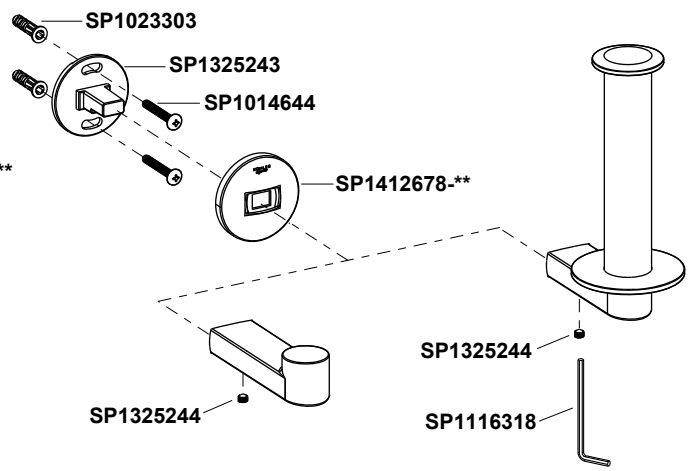

Model / รุ่น	Description / ชื่อผลิตภัณฑ์
K-78372T-**	Component 18" Towel Bar / ราวแขวนผ้าเดี่ยว 18" รุ่นคอมโพเนนท์
K-78373T-**	Component 24" Towel Bar / ราวแขวนผ้าเดี่ยว 24" รุ่นคอมโพเนนท์
K-78375T-**	Component 24" Double Towel Bar / ราวแขวนผ้าคู่ 24" รุ่นคอมโพเนนท์
K-78376T-**	Component 24" Double Tower Shelf / ชั้นตะแกรงพร้อมราวแขวน 24" รุ่นคอมโพเนนท์

\*\*Finish/color code must be specified when ordering

\*\*ระบุรหัสสีวัสดุเคลือบผิว/สีในการสั่งซื้อผลิตภัณฑ์

Model / รุ่น	Description / ชื่อผลิตภัณฑ์
K-78377T-**	Component Towel Arm / ขอบแขวนผ้าเช็ดตัว รุ่นคอมโพนেন্ট
K-78378T-**	Component Robe Hook / ขอบแขวนผ้า รุ่นคอมโพนেন্ট
K-78379T-**	Component Double Towel Arm / ขอบแขวนผ้าเช็ดตัวคู่ รุ่นคอมโพนেন্ট
K-78382T-**	Componet TP Holder / ที่ใส่กระดาษชำระ รุ่นคอมโพนেন্ট
K-78383T-**	Component Vertical TP Holder / ที่ใส่กระดาษชำระแนวตั้ง รุ่นคอมโพนেন্ট
K-78384T-**	Component Covered Double TP Holder / ที่ใส่กระดาษชำระแบบคู่มือมีฝาปิด รุ่นคอมโพนেন্ট