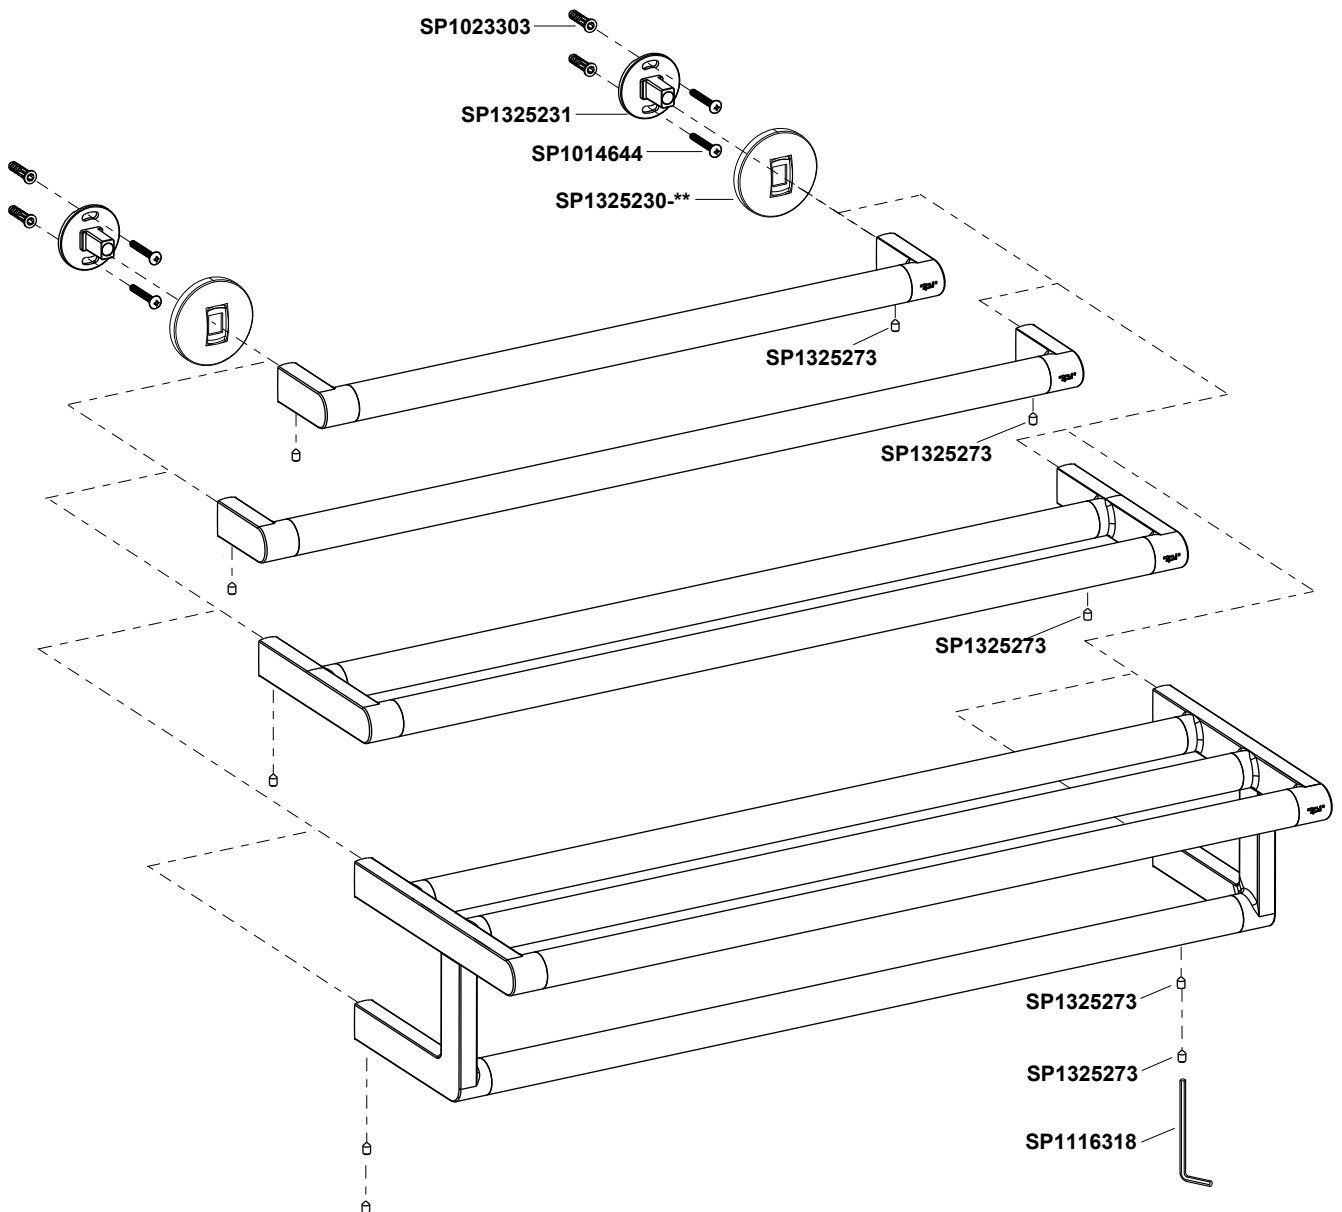

Model / รุ่น	Description / ชื่อผลิตภัณฑ์
K-78372T-**	Component 18" Towel Bar / ราวแขวนผ้าเดี่ยว 18" รุ่นคอมโพเนนท์
K-78373T-**	Component 24" Towel Bar / ราวแขวนผ้าเดี่ยว 24" รุ่นคอมโพเนนท์
K-78375T-**	Component 24" Double Towel Bar / ราวแขวนผ้าคู่ 24" รุ่นคอมโพเนนท์
K-78376T-**	Component 24" Double Tower Shelf / ชั้นตะแกรงพร้อมราวแขวน 24" รุ่นคอมโพเนนท์

\*\*Finish/color code must be specified when ordering

\*\*ระบุรหัสสีวัสดุเคลือบผิว/สีในการสั่งซื้อผลิตภัณฑ์

Model / รุ่น	Description / ชื่อผลิตภัณฑ์
K-78377T-**	Component Towel Arm / ขอบแขวนผ้าเช็ดตัว รุ่นคอมโพนেন্ট
K-78378T-**	Component Robe Hook / ขอบแขวนผ้า รุ่นคอมโพนেন্ট
K-78379T-**	Component Double Towel Arm / ขอบแขวนผ้าเช็ดตัวคู่ รุ่นคอมโพนেন্ট
K-78382T-**	Componet TP Holder / ที่ใส่กระดาษชำระ รุ่นคอมโพนেন্ট
K-78383T-**	Component Vertical TP Holder / ที่ใส่กระดาษชำระแนวตั้ง รุ่นคอมโพนেন্ট
K-78384T-**	Component Covered Double TP Holder / ที่ใส่กระดาษชำระแบบคู่มือมีฝาปิด รุ่นคอมโพนেন্ট