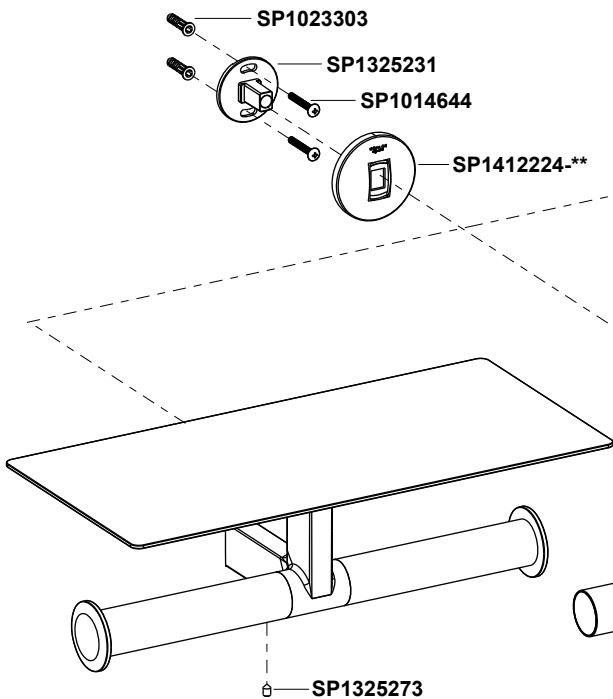

Model / รุ่น	Description / ชื่อผลิตภัณฑ์
K-78372T-**	Component 18" Towel Bar / ราวแขวนผ้าเดี่ยว 18" รุ่นคอมโพเนนท์
K-78373T-**	Component 24" Towel Bar / ราวแขวนผ้าเดี่ยว 24" รุ่นคอมโพเนนท์
K-78375T-**	Component 24" Double Towel Bar / ราวแขวนผ้าคู่ 24" รุ่นคอมโพเนนท์
K-78376T-**	Component 24" Double Tower Shelf / ชั้นตะแกรงพร้อมราวแขวน 24" รุ่นคอมโพเนนท์

\*\*Finish/color code must be specified when ordering

\*\*ระบุรหัสสีวัสดุเคลือบผิว/สีในการสั่งซื้อผลิตภัณฑ์

Model / รุ่น	Description / ชื่อผลิตภัณฑ์
K-78377T-**	Component Towel Arm / ขอบแขวนผ้าเช็ดตัว รุ่นคอมโพนেন্ট
K-78378T-**	Component Robe Hook / ขอบแขวนผ้า รุ่นคอมโพนেন্ট
K-78379T-**	Component Double Towel Arm / ขอบแขวนผ้าเช็ดตัวคู่ รุ่นคอมโพนেন্ট
K-78382T-**	Componet TP Holder / ที่ใส่กระดาษชำระ รุ่นคอมโพนেন্ট
K-78383T-**	Component Vertical TP Holder / ที่ใส่กระดาษชำระแนวตั้ง รุ่นคอมโพนেন্ট
K-78384T-**	Component Covered Double TP Holder / ที่ใส่กระดาษชำระแบบคู่มือมีฝาปิด รุ่นคอมโพนেন্ট